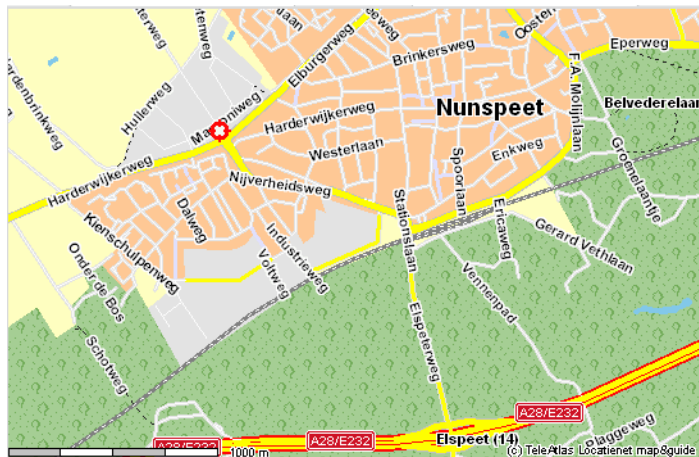

## Routebeschrijving

### Met de auto

*Komende vanaf de richting Utrecht, Den Haag, Rotterdam:*

A28 richting Zwolle. U neemt afslag nummer 14 Elspeet. Aan het einde van de afrit gaat u linksaf de Elspeterweg (N310) richting Nunspeet op. U vervolgt deze weg en kruist het spoor. Op de rotonde voorbij het station neemt u de tweede afslag rechts de Nijverheidsweg op. Deze volgt u 900 meter tot de rotonde. Op de rotonde neemt u de tweede afslag rechts, de Waterweg op. Na 30 meter gaat u linksaf naar het BCM Academy Insight Center.

*Komende vanaf de richting Amsterdam:*

A1 richting Apeldoorn. U neemt de afslag A28 richting Zwolle. Daarna neemt u afslag nummer 14 Elspeet. Aan het einde van de afrit gaat u linksaf de Elspeterweg (N310) richting Nunspeet op. U vervolgt deze weg en kruist het spoor. Op de rotonde voorbij het station neemt u de tweede afslag rechts de Nijverheidsweg op. Deze volgt u 900 meter tot de rotonde. Op de rotonde neemt u de tweede afslag rechts, de Waterweg op. Na 30 meter gaat u linksaf naar het BCM Academy Insight Center.

*Komende vanaf de richting Arnhem, Apeldoorn:*

A50 Richting Zwolle. U neemt de afslag nummer 27 Epe. Bovenaan de afslag linksaf de N309 richting Nunspeet. Bij het kruisen van de A28, vervolgt u uw weg op de N795/Eperweg richting Nunspeet. Na 2 kilometer neemt u op de rotonde de eerste afslag rechts de F.A. Molijnlaan op. Na 800 meter neemt u op de rotonde de derde afslag rechts de N310/Elburgerweg op. Deze weg volgt u 1,5 kilometer. Op de tweede rotonde neemt u de eerste afslag rechts, de Waterweg op. Na 30 meter gaat u linksaf naar het BCM Academy Insight Center.